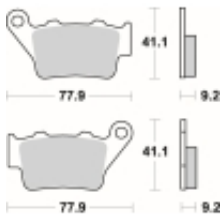

Link do produktu: <https://www.motorus.pl/sbs-675-hf-motocyklowe-klocki-hamulcowe-komplet-na-1-tarcze-p-33681.html>

SBS 675 HF motocyklowe klocki hamulcowe komplet na 1 tarczę

Cena	89,10 zł
Dostępność	2 do 30 dni
Czas wysyłki	Na zamówienie
Numer katalogowy	675 HF
Producent	SBS

Opis produktu

SBS 675HF motocyklowe klocki hamulcowe komplet na 1 tarczę

Wykonane z mieszaniny ceramicznej klocki SBS serii STREET zapewniają stabilną siłę hamowania wysoki poziom komfortu oraz ponadprzeciętną żywotność bez względu na warunki użytkowania. Klocki zaprojektowane zostały do użytku ulicznego. Ze względu na właściwości doceniane przez codziennych użytkowników jak i turystów motocyklowych. Zapewniają pewną i dobrze zbalansowaną siłę hamowania.