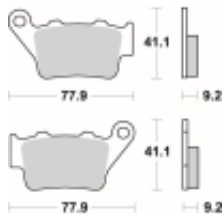

Link do produktu: <https://www.motorus.pl/sbs-675-hf-motocyklowe-klocki-hamulcowe-komplet-na-1-tarcze-p-33681.html>

SBS 675 HF motocyklowe klocki hamulcowe komplet na 1 tarczę

Cena	89,10 zł
Dostępność	2 do 30 dni
Czas wysyłki	Na zamówienie
Numer katalogowy	675 HF
Producent	SBS

Opis produktu

SBS 675HF motocyklowe klocki hamulcowe komplet na 1 tarczę

Wykonane z mieszaniny ceramicznej klocki SBS serii STREET zapewniają stabilną siłę hamowania wysoki poziom komfortu oraz ponadprzeciętną żywotność bez względu na warunki użytkowania. Klocki zaprojektowane zostały do użytku ulicznego. Ze względu na właściwości doceniane przez codziennych użytkowników jak i turystów motocyklowych. Zapewniają pewną i dobrze zbalansowaną siłę hamowania.