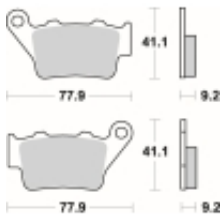

Link do produktu: <https://www.motorus.pl/sbs-675-ls-motocyklowe-klocki-hamulcowe-komplet-na-1-tarcze-p-33621.html>

SBS 675 LS motocyklowe klocki hamulcowe komplet na 1 tarczę

Cena	129,60 zł
Dostępność	2 do 30 dni
Czas wysyłki	Na zamówienie
Numer katalogowy	675 LS
Producent	SBS

Opis produktu

SBS 675LS motocyklowe klocki hamulcowe komplet na 1 tarczę

Klocki LS serii STREET EXCEL to połączenie doskonale dozowanej wolnej od efektu fadingu siły hamowania. Wykonane ze spieków metali. Klocki sprawdzają się doskonale we wszystkich sytuacjach gdzie niezmiernie ważne jest płynne i szybkie zatrzymanie. Szybko odprowadzają ciepło i nie tracą swoich właściwości pod wpływem temperatury jednocześnie są kompromisem pomiędzy maksymalnym współczynnikiem tarcia a minimalnym zużyciem tarczy hamulcowej. Należy używać wyłącznie do zacisków tylnego koła.