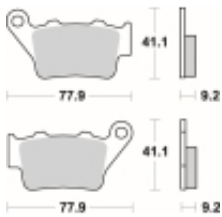

Link do produktu: <https://www.motorus.pl/sbs-675-ls-motocyklowe-klocki-hamulcowe-komplet-na-1-tarcze-p-33621.html>

SBS 675 LS motocyklowe klocki hamulcowe komplet na 1 tarczę

| | |
|------------------|----------------------|
| Cena | 129,60 zł |
| Dostępność | 2 do 30 dni |
| Czas wysyłki | Na zamówienie |
| Numer katalogowy | 675 LS |
| Producent | SBS |

Opis produktu

SBS 675LS motocyklowe klocki hamulcowe komplet na 1 tarczę

Klocki LS serii STREET EXCEL to połączenie doskonale dozowanej wolnej od efektu fadingu siły hamowania. Wykonane ze spieków metali. Klocki sprawdzają się doskonale we wszystkich sytuacjach gdzie niezmiernie ważne jest płynne i szybkie zatrzymanie. Szybko odprowadzają ciepło i nie tracą swoich właściwości pod wpływem temperatury jednocześnie są kompromisem pomiędzy maksymalnym współczynnikiem tarcia a minimalnym zużyciem tarczy hamulcowej. Należy używać wyłącznie do zacisków tylnego koła.