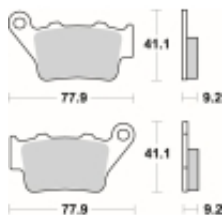

Link do produktu: <https://www.motorus.pl/sbs-675-rsi-motocyklowe-klocki-hamulcowe-komplet-na-1-tarcze-p-33622.html>

SBS 675 RSI motocyklowe klocki hamulcowe komplet na 1 tarczę

Cena	107,10 zł
Dostępność	2 do 30 dni
Czas wysyłki	Na zamówienie
Numer katalogowy	675 RSI
Producent	SBS

Opis produktu

SBS 675RSI motocyklowe klocki hamulcowe komplet na 1 tarczę

RSI Off-Road Racing – Sinter (przód/tył): klocki te są zbudowane ze specjalnie przygotowanych ze spieków metali dzięki czemu idealnie nadają się do rywalizacji sportowej w Motocrossie i ATV. Specjalnej mieszanki metali zapewnia ponadprzeciętną jednolitą i wolną od efektu fadingu siłę hamowania niezależnie od warunków terenowych i pogodowych. Ich funkcjonalność i zachowanie w trasie zostały sprawdzone przez czołowe teamy MX1 a nawet zyskały ich rekomendację. Klocki te są przeznaczone wyłącznie do jazdy wyczynowej dostępne dla zacisków przednich i tylnych.