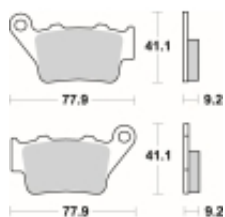

Link do produktu: <https://www.motorus.pl/sbs-675-si-motocyklowe-klocki-hamulcowe-komplet-na-1-tarcze-p-33623.html>

SBS 675 SI motocyklowe klocki hamulcowe komplet na 1 tarczę

Cena	98,10 zł
Dostępność	2 do 30 dni
Czas wysyłki	Na zamówienie
Numer katalogowy	675 SI
Producent	SBS

Opis produktu

SBS 675SI motocyklowe klocki hamulcowe komplet na 1 tarczę

Klocki hamulcowe SI

Klocki serii OFF ROAD wykonane ze spieków metali. W piasku czy w błocie w słońcu czy w deszczu specjalna mieszanka składników tworzących elementy cierne zapewni odpowiednią siłę hamowania. Nowoczesny materiał cierny stanowiący dorobek najnowszych technologii obróbki metali jest kompromisem pomiędzy siłą hamowania a minimalnym zużyciem. Charakterystyka klocka idealnie znosi arcytrudne warunki pracy jakie narzuca użytkowanie pojazdu w terenie.