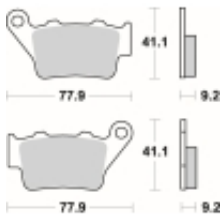

Link do produktu: <https://www.motorus.pl/sbs-675-si-motocyklowe-klocki-hamulcowe-komplet-na-1-tarcze-p-33623.html>

SBS 675 SI motocyklowe klocki hamulcowe komplet na 1 tarczę

Cena	98,10 zł
Dostępność	2 do 30 dni
Czas wysyłki	Na zamówienie
Numer katalogowy	675 SI
Producent	SBS

Opis produktu

SBS 675SI motocyklowe klocki hamulcowe komplet na 1 tarczę

Klocki hamulcowe SI

Klocki serii OFF ROAD wykonane ze spieków metali. W piasku czy w błocie w słońcu czy w deszczu specjalna mieszanka składników tworzących elementy cierne zapewni odpowiednią siłę hamowania. Nowoczesny materiał cierny stanowiący dorobek najnowszych technologii obróbki metali jest kompromisem pomiędzy siłą hamowania a minimalnym zużyciem. Charakterystyka klocka idealnie znosi arcytrudne warunki pracy jakie narzuca użytkowanie pojazdu w terenie.