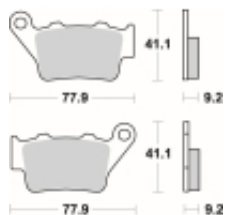

Link do produktu: <https://www.motorus.pl/sbs-675-si-motocyklowe-klocki-hamulcowe-komplet-na-1-tarcze-p-33623.html>

SBS 675 SI motocyklowe klocki hamulcowe komplet na 1 tarczę

Cena	98,10 zł
Dostępność	2 do 30 dni
Czas wysyłki	Na zamówienie
Numer katalogowy	675 SI
Producent	SBS

Opis produktu

SBS 675SI motocyklowe klocki hamulcowe komplet na 1 tarczę

Klocki hamulcowe SI

Klocki serii OFF ROAD wykonane ze spieków metali. W piasku czy w błocie w słońcu czy w deszczu specjalna mieszanka składników tworzących elementy cierne zapewni odpowiednią siłę hamowania. Nowoczesny materiał cierny stanowiący dorobek najnowszych technologii obróbki metali jest kompromisem pomiędzy siłą hamowania a minimalnym zużyciem. Charakterystyka klocka idealnie znosi arcytrudne warunki pracy jakie narzuca użytkowanie pojazdu w terenie.