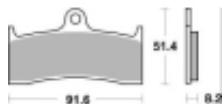

Link do produktu: <https://www.motorus.pl/sbs-676-hf-motocyklowe-klocki-hamulcowe-komplet-na-1-tarcze-p-34187.html>

SBS 676 HF motocyklowe klocki hamulcowe komplet na 1 tarczę

Cena	76,50 zł
Dostępność	2 do 30 dni
Czas wysyłki	Na zamówienie
Numer katalogowy	676 HF
Producent	SBS