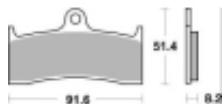

## SBS 676 RS motocyklowe klocki hamulcowe komplet na 1 tarczę

Cena	<b>144,00 zł</b>
Dostępność	<b>2 do 30 dni</b>
Czas wysyłki	<b>Na zamówienie</b>
Numer katalogowy	<b>676 RS</b>
Producent	<b>SBS</b>