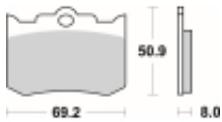

## SBS 678 DC motocyklowe klocki hamulcowe komplet na 1 tarczę

Cena	<b>264,00 zł</b>
Dostępność	<b>2 do 30 dni</b>
Czas wysyłki	<b>Na zamówienie</b>
Numer katalogowy	<b>678 DC</b>
Producent	<b>SBS</b>