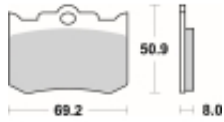

Link do produktu: <https://www.motorus.pl/sbs-678-h-motocyklowe-klocki-hamulcowe-komplet-na-1-tarcze-p-34407.html>

SBS 678 H motocyklowe klocki hamulcowe komplet na 1 tarczę

Cena	121,00 zł
Dostępność	2 do 30 dni
Czas wysyłki	Na zamówienie
Numer katalogowy	678 H
Producent	SBS