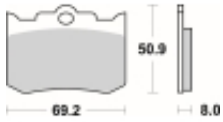

Link do produktu: <https://www.motorus.pl/sbs-678-h-motocyklowe-klocki-hamulcowe-komplet-na-1-tarcze-p-34407.html>

SBS 678 H motocyklowe klocki hamulcowe komplet na 1 tarczę

| | |
|------------------|----------------------|
| Cena | 121,00 zł |
| Dostępność | 2 do 30 dni |
| Czas wysyłki | Na zamówienie |
| Numer katalogowy | 678 H |
| Producent | SBS |