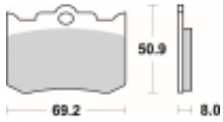

Link do produktu: <https://www.motorus.pl/sbs-678-hct-motocyklowe-klocki-hamulcowe-komplet-na-1-tarcze-p-34190.html>

SBS 678 H.CT motocyklowe klocki hamulcowe komplet na 1 tarczę

Cena	157,00 zł
Dostępność	2 do 30 dni
Czas wysyłki	Na zamówienie
Numer katalogowy	678 H.CT
Producent	SBS