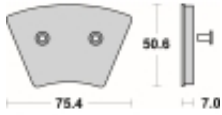

Link do produktu: <https://www.motorus.pl/sbs-679-h-motocyklowe-klocki-hamulcowe-komplet-na-1-tarcze-p-34191.html>

SBS 679 H motocyklowe klocki hamulcowe komplet na 1 tarczę

Cena	121,00 zł
Dostępność	2 do 30 dni
Czas wysyłki	Na zamówienie
Numer katalogowy	679 H
Producent	SBS