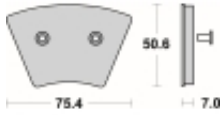

Link do produktu: <https://www.motorus.pl/sbs-679-h-motocyklowe-klocki-hamulcowe-komplet-na-1-tarcze-p-34191.html>

SBS 679 H motocyklowe klocki hamulcowe komplet na 1 tarczę

Cena	121,00 zł
Dostępność	2 do 30 dni
Czas wysyłki	Na zamówienie
Numer katalogowy	679 H
Producent	SBS