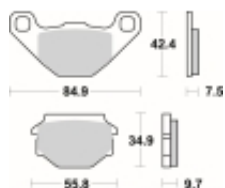

Link do produktu: <https://www.motorus.pl/sbs-684-hf-motocyklowe-klocki-hamulcowe-komplet-na-1-tarcze-p-34196.html>

SBS 684 HF motocyklowe klocki hamulcowe komplet na 1 tarczę

Cena	99,00 zł
Dostępność	2 do 30 dni
Czas wysyłki	Na zamówienie
Numer katalogowy	684 HF
Producent	SBS