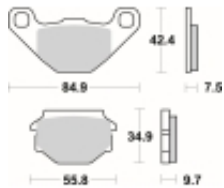

Link do produktu: <https://www.motorus.pl/sbs-684-hf-motocyklowe-klocki-hamulcowe-komplet-na-1-tarcze-p-34196.html>

SBS 684 HF motocyklowe klocki hamulcowe komplet na 1 tarczę

| | |
|------------------|----------------------|
| Cena | 99,00 zł |
| Dostępność | 2 do 30 dni |
| Czas wysyłki | Na zamówienie |
| Numer katalogowy | 684 HF |
| Producent | SBS |