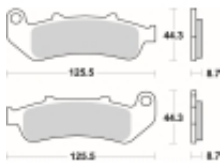

Link do produktu: <https://www.motorus.pl/sbs-685-hf-motocyklowe-klocki-hamulcowe-komplet-na-1-tarcze-p-34197.html>

SBS 685 HF motocyklowe klocki hamulcowe komplet na 1 tarczę

Cena	89,10 zł
Dostępność	2 do 30 dni
Czas wysyłki	Na zamówienie
Numer katalogowy	685 HF
Producent	SBS

Opis produktu

SBS 685HF motocyklowe klocki hamulcowe komplet na 1 tarczę

Wykonane z mieszaniny ceramicznej klocki SBS serii STREET zapewniają stabilną siłę hamowania wysoki poziom komfortu oraz ponadprzeciętną żywotność bez względu na warunki użytkowania. Klocki zaprojektowane zostały do użytku ulicznego. Ze względu na właściwości doceniane przez codziennych użytkowników jak i turystów motocyklowych. Zapewniają pewną i dobrze zbalansowaną siłę hamowania.