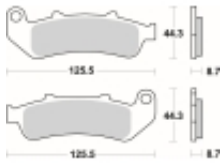

Link do produktu: <https://www.motorus.pl/sbs-685-hs-motocyklowe-klocki-hamulcowe-komplet-na-1-tarcze-p-33626.html>

## SBS 685 HS motocyklowe klocki hamulcowe komplet na 1 tarczę

Cena	<b>109,80 zł</b>
Dostępność	<b>2 do 30 dni</b>
Czas wysyłki	<b>Na zamówienie</b>
Numer katalogowy	<b>685 HS</b>
Producent	<b>SBS</b>