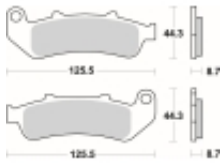

Link do produktu: <https://www.motorus.pl/sbs-685-ls-motocyklowe-klocki-hamulcowe-komplet-na-1-tarcze-p-33627.html>

SBS 685 LS motocyklowe klocki hamulcowe komplet na 1 tarczę

Cena	125,10 zł
Dostępność	2 do 30 dni
Czas wysyłki	Na zamówienie
Numer katalogowy	685 LS
Producent	SBS

Opis produktu

SBS 685LS motocyklowe klocki hamulcowe komplet na 1 tarczę

Klocki LS serii STREET EXCEL to połączenie doskonale dozowanej wolnej od efektu fadingu siły hamowania. Wykonane ze spieków metali. Klocki sprawdzają się doskonale we wszystkich sytuacjach gdzie niezmiernie ważne jest płynne i szybkie zatrzymanie. Szybko odprowadzają ciepło i nie tracą swoich właściwości pod wpływem temperatury jednocześnie są kompromisem pomiędzy maksymalnym współczynnikiem tarcia a minimalnym zużyciem tarczy hamulcowej. Należy używać wyłącznie do zacisków tylnego koła.