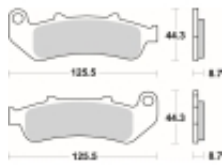

Link do produktu: <https://www.motorus.pl/sbs-685-ls-motocyklowe-klocki-hamulcowe-komplet-na-1-tarcze-p-33627.html>

SBS 685 LS motocyklowe klocki hamulcowe komplet na 1 tarczę

Cena	125,10 zł
Dostępność	2 do 30 dni
Czas wysyłki	Na zamówienie
Numer katalogowy	685 LS
Producent	SBS

Opis produktu

SBS 685LS motocyklowe klocki hamulcowe komplet na 1 tarczę

Klocki LS serii STREET EXCEL to połączenie doskonale dozowanej wolnej od efektu fadingu siły hamowania. Wykonane ze spieków metali. Klocki sprawdzają się doskonale we wszystkich sytuacjach gdzie niezmiernie ważne jest płynne i szybkie zatrzymanie. Szybko odprowadzają ciepło i nie tracą swoich właściwości pod wpływem temperatury jednocześnie są kompromisem pomiędzy maksymalnym współczynnikiem tarcia a minimalnym zużyciem tarczy hamulcowej. Należy używać wyłącznie do zacisków tylnego koła.