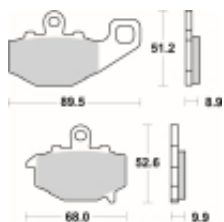

Link do produktu: <https://www.motorus.pl/sbs-687-hf-motocyklowe-klocki-hamulcowe-komplet-na-1-tarcze-p-34199.html>

SBS 687 HF motocyklowe klocki hamulcowe komplet na 1 tarczę

Cena	89,10 zł
Dostępność	2 do 30 dni
Czas wysyłki	Na zamówienie
Numer katalogowy	687 HF
Producent	SBS

Opis produktu

SBS 687HF motocyklowe klocki hamulcowe komplet na 1 tarczę

Wykonane z mieszaniny ceramicznej klocki SBS serii STREET zapewniają stabilną siłę hamowania wysoki poziom komfortu oraz ponadprzeciętną żywotność bez względu na warunki użytkowania. Klocki zaprojektowane zostały do użytku ulicznego. Ze względu na właściwości doceniane przez codziennych użytkowników jak i turystów motocyklowych. Zapewniają pewną i dobrze zbalansowaną siłę hamowania.