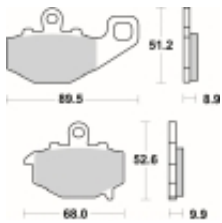

Link do produktu: <https://www.motorus.pl/sbs-687-hf-motocyklowe-klocki-hamulcowe-komplet-na-1-tarcze-p-34199.html>

SBS 687 HF motocyklowe klocki hamulcowe komplet na 1 tarczę

Cena	89,10 zł
Dostępność	2 do 30 dni
Czas wysyłki	Na zamówienie
Numer katalogowy	687 HF
Producent	SBS

Opis produktu

SBS 687HF motocyklowe klocki hamulcowe komplet na 1 tarczę

Wykonane z mieszaniny ceramicznej klocki SBS serii STREET zapewniają stabilną siłę hamowania wysoki poziom komfortu oraz ponadprzeciętną żywotność bez względu na warunki użytkowania. Klocki zaprojektowane zostały do użytku ulicznego. Ze względu na właściwości doceniane przez codziennych użytkowników jak i turystów motocyklowych. Zapewniają pewną i dobrze zbalansowaną siłę hamowania.