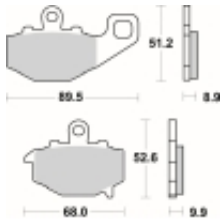

Link do produktu: <https://www.motorus.pl/sbs-687-ls-motocyklowe-klocki-hamulcowe-komplet-na-1-tarcze-p-33631.html>

SBS 687 LS motocyklowe klocki hamulcowe komplet na 1 tarczę

Cena	125,10 zł
Dostępność	2 do 30 dni
Czas wysyłki	Na zamówienie
Numer katalogowy	687 LS
Producent	SBS

Opis produktu

SBS 687LS motocyklowe klocki hamulcowe komplet na 1 tarczę

Klocki LS serii STREET EXCEL to połączenie doskonale dozowanej wolnej od efektu fadingu siły hamowania. Wykonane ze spieków metali. Klocki sprawdzają się doskonale we wszystkich sytuacjach gdzie niezmiernie ważne jest płynne i szybkie zatrzymanie. Szybko odprowadzają ciepło i nie tracą swoich właściwości pod wpływem temperatury jednocześnie są kompromisem pomiędzy maksymalnym współczynnikiem tarcia a minimalnym zużyciem tarczy hamulcowej. Należy używać wyłącznie do zacisków tylnego koła.