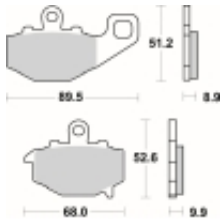

Link do produktu: <https://www.motorus.pl/sbs-687-ls-motocyklowe-klocki-hamulcowe-komplet-na-1-tarcze-p-33631.html>

## SBS 687 LS motocyklowe klocki hamulcowe komplet na 1 tarczę

Cena	<b>125,10 zł</b>
Dostępność	<b>2 do 30 dni</b>
Czas wysyłki	<b>Na zamówienie</b>
Numer katalogowy	<b>687 LS</b>
Producent	<b>SBS</b>