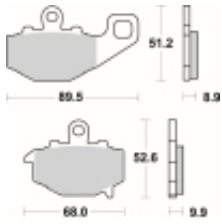

Link do produktu: <https://www.motorus.pl/sbs-687-rq-motocyklowe-klocki-hamulcowe-komplet-na-1-tarcze-p-34200.html>

## SBS 687 RQ motocyklowe klocki hamulcowe komplet na 1 tarczę

Cena	<b>130,00 zł</b>
Dostępność	<b>2 do 30 dni</b>
Czas wysyłki	<b>Na zamówienie</b>
Numer katalogowy	<b>687 RQ</b>
Producent	<b>SBS</b>