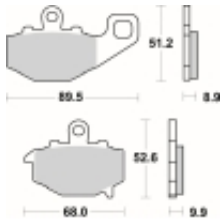

Link do produktu: <https://www.motorus.pl/sbs-687-rq-motocyklowe-klocki-hamulcowe-komplet-na-1-tarcze-p-34200.html>

## SBS 687 RQ motocyklowe klocki hamulcowe komplet na 1 tarczę

Cena	<b>130,00 zł</b>
Dostępność	<b>2 do 30 dni</b>
Czas wysyłki	<b>Na zamówienie</b>
Numer katalogowy	<b>687 RQ</b>
Producent	<b>SBS</b>