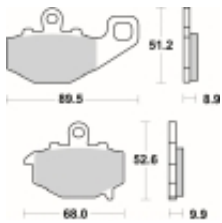

Link do produktu: <https://www.motorus.pl/sbs-687-rq-motocyklowe-klocki-hamulcowe-komplet-na-1-tarcze-p-34200.html>

SBS 687 RQ motocyklowe klocki hamulcowe komplet na 1 tarczę

Cena	130,00 zł
Dostępność	2 do 30 dni
Czas wysyłki	Na zamówienie
Numer katalogowy	687 RQ
Producent	SBS

Opis produktu

SBS 687RQ motocyklowe klocki hamulcowe komplet na 1 tarczę

RQ Racing - Carbon Tech (tył): klocki hamulcowe SBS RQ Carbon Tech to tylne klocki wykonane ze spieków węglowych przeznaczone dla zawodników którzy intensywnie korzystają z tylnego hamulca w trakcie wyścigów np. dla stabilizacji toru jazdy. Dostępne dla większości seryjnych i wyczynowych zacisków hamulcowych montowanych w sportowych motocyklach.