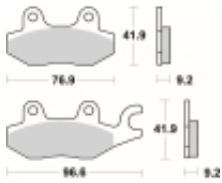

Link do produktu: <https://www.motorus.pl/sbs-688-rs-motocyklowe-klocki-hamulcowe-komplet-na-1-tarcze-p-34201.html>

SBS 688 RS motocyklowe klocki hamulcowe komplet na 1 tarczę

Cena	158,00 zł
Dostępność	2 do 30 dni
Czas wysyłki	Na zamówienie
Numer katalogowy	688 RS
Producent	SBS

Opis produktu

SBS 688RS motocyklowe klocki hamulcowe komplet na 1 tarczę

Klocki hamulcowe RS [ROAD RACING - SINTER]

Są to klocki wykonane ze spieków do przednich hamulców sportowych motocykli. Preferowane przez teamy sportowe oraz motocyklistów jeżdżących amatorsko po torze wyścigowym.