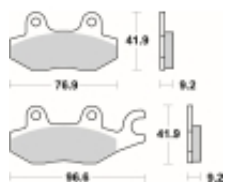

Link do produktu: <https://www.motorus.pl/sbs-688-rs-motocyklowe-klocki-hamulcowe-komplet-na-1-tarcze-p-34201.html>

## SBS 688 RS motocyklowe klocki hamulcowe komplet na 1 tarczę

Cena	<b>158,00 zł</b>
Dostępność	<b>2 do 30 dni</b>
Czas wysyłki	<b>Na zamówienie</b>
Numer katalogowy	<b>688 RS</b>
Producent	<b>SBS</b>