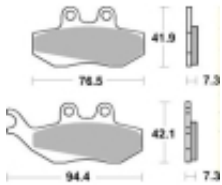

Link do produktu: <https://www.motorus.pl/sbs-689-hf-motocyklowe-klocki-hamulcowe-komplet-na-1-tarcze-p-34202.html>

SBS 689 HF motocyklowe klocki hamulcowe komplet na 1 tarczę

Cena	99,00 zł
Dostępność	2 do 30 dni
Czas wysyłki	Na zamówienie
Numer katalogowy	689 HF
Producent	SBS

Opis produktu

SBS 689HF motocyklowe klocki hamulcowe komplet na 1 tarczę

Wykonane z mieszaniny ceramicznej klocki SBS serii STREET zapewniają stabilną siłę hamowania wysoki poziom komfortu oraz ponadprzeciętną żywotność bez względu na warunki użytkowania. Klocki zaprojektowane zostały do użytku ulicznego. Ze względu na właściwości doceniane przez codziennych użytkowników jak i turystów motocyklowych. Zapewniają pewną i dobrze zbalansowaną siłę hamowania.