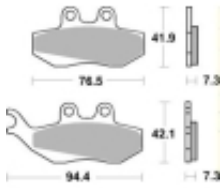

Link do produktu: <https://www.motorus.pl/sbs-689-hf-motocyklowe-klocki-hamulcowe-komplet-na-1-tarcze-p-34202.html>

SBS 689 HF motocyklowe klocki hamulcowe komplet na 1 tarczę

| | |
|------------------|----------------------|
| Cena | 99,00 zł |
| Dostępność | 2 do 30 dni |
| Czas wysyłki | Na zamówienie |
| Numer katalogowy | 689 HF |
| Producent | SBS |

Opis produktu

SBS 689HF motocyklowe klocki hamulcowe komplet na 1 tarczę

Wykonane z mieszaniny ceramicznej klocki SBS serii STREET zapewniają stabilną siłę hamowania wysoki poziom komfortu oraz ponadprzeciętną żywotność bez względu na warunki użytkowania. Klocki zaprojektowane zostały do użytku ulicznego. Ze względu na właściwości doceniane przez codziennych użytkowników jak i turystów motocyklowych. Zapewniają pewną i dobrze zbalansowaną siłę hamowania.