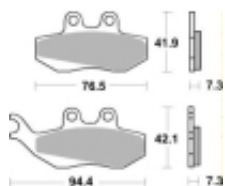

## SBS 689 HF/120 HF motocyklowe klocki hamulcowe komplet na 1 tarczę

Cena	<b>88,00 zł</b>
Dostępność	<b>2 do 30 dni</b>
Czas wysyłki	<b>Na zamówienie</b>
Numer katalogowy	<b>689 HF/120 HF</b>
Producent	<b>SBS</b>