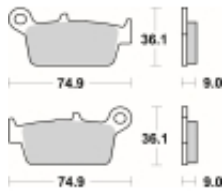

Link do produktu: <https://www.motorus.pl/sbs-690-hf-motocyklowe-klocki-hamulcowe-komplet-na-1-tarcze-p-33516.html>

## SBS 690 HF motocyklowe klocki hamulcowe komplet na 1 tarczę

Cena	<b>71,10 zł</b>
Dostępność	<b>2 do 30 dni</b>
Czas wysyłki	<b>Na zamówienie</b>
Numer katalogowy	<b>690 HF</b>
Producent	<b>SBS</b>