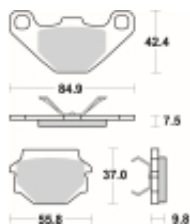

Link do produktu: <https://www.motorus.pl/sbs-692-hf-motocyklowe-klocki-hamulcowe-komplet-na-1-tarcze-p-34204.html>

SBS 692 HF motocyklowe klocki hamulcowe komplet na 1 tarczę

Cena	99,00 zł
Dostępność	2 do 30 dni
Czas wysyłki	Na zamówienie
Numer katalogowy	692 HF
Producent	SBS

Opis produktu

SBS 692HF motocyklowe klocki hamulcowe komplet na 1 tarczę

Wykonane z mieszaniny ceramicznej klocki SBS serii STREET zapewniają stabilną siłę hamowania wysoki poziom komfortu oraz ponadprzeciętną żywotność bez względu na warunki użytkowania. Klocki zaprojektowane zostały do użytku ulicznego. Ze względu na właściwości doceniane przez codziennych użytkowników jak i turystów motocyklowych. Zapewniają pewną i dobrze zbalansowaną siłę hamowania.