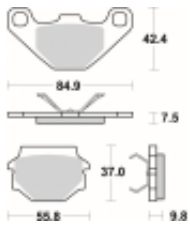

Link do produktu: <https://www.motorus.pl/sbs-692-hf-motocyklowe-klocki-hamulcowe-komplet-na-1-tarcze-p-34204.html>

SBS 692 HF motocyklowe klocki hamulcowe komplet na 1 tarczę

Cena	99,00 zł
Dostępność	2 do 30 dni
Czas wysyłki	Na zamówienie
Numer katalogowy	692 HF
Producent	SBS

Opis produktu

SBS 692HF motocyklowe klocki hamulcowe komplet na 1 tarczę

Wykonane z mieszaniny ceramicznej klocki SBS serii STREET zapewniają stabilną siłę hamowania wysoki poziom komfortu oraz ponadprzeciętną żywotność bez względu na warunki użytkowania. Klocki zaprojektowane zostały do użytku ulicznego. Ze względu na właściwości doceniane przez codziennych użytkowników jak i turystów motocyklowych. Zapewniają pewną i dobrze zbalansowaną siłę hamowania.