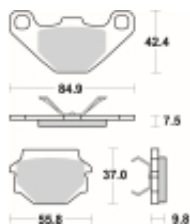

Link do produktu: <https://www.motorus.pl/sbs-692-hf-motocyklowe-klocki-hamulcowe-komplet-na-1-tarcze-p-34204.html>

## SBS 692 HF motocyklowe klocki hamulcowe komplet na 1 tarczę

Cena	<b>99,00 zł</b>
Dostępność	<b>2 do 30 dni</b>
Czas wysyłki	<b>Na zamówienie</b>
Numer katalogowy	<b>692 HF</b>
Producent	<b>SBS</b>