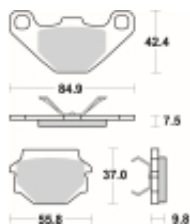

Link do produktu: <https://www.motorus.pl/sbs-692-rsi-motocyklowe-klocki-hamulcowe-komplet-na-1-tarcze-p-34205.html>

## SBS 692 RSI motocyklowe klocki hamulcowe komplet na 1 tarczę

Cena	<b>123,00 zł</b>
Dostępność	<b>2 do 30 dni</b>
Czas wysyłki	<b>Na zamówienie</b>
Numer katalogowy	<b>692 RSI</b>
Producent	<b>SBS</b>