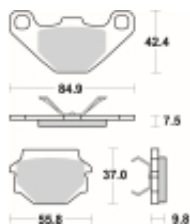

Link do produktu: <https://www.motorus.pl/sbs-692-si-motocyklowe-klocki-hamulcowe-komplet-na-1-tarcze-p-34206.html>

SBS 692 SI motocyklowe klocki hamulcowe komplet na 1 tarczę

Cena	112,00 zł
Dostępność	2 do 30 dni
Czas wysyłki	Na zamówienie
Numer katalogowy	692 SI
Producent	SBS

Opis produktu

SBS 692SI motocyklowe klocki hamulcowe komplet na 1 tarczę

Klocki hamulcowe SI

Klocki serii OFF ROAD wykonane ze spieków metali. W piasku czy w błocie w słońcu czy w deszczu specjalna mieszanka składników tworzących elementy cierne zapewni odpowiednią siłę hamowania. Nowoczesny materiał cierny stanowiący dorobek najnowszych technologii obróbki metali jest kompromisem pomiędzy siłą hamowania a minimalnym zużyciem. Charakterystyka klocka idealnie znosi arcytrudne warunki pracy jakie narzuca użytkowanie pojazdu w terenie.