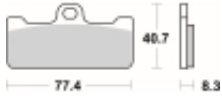

Link do produktu: <https://www.motorus.pl/sbs-695-dc-motocyklowe-klocki-hamulcowe-komplet-na-1-tarcze-p-33676.html>

SBS 695 DC motocyklowe klocki hamulcowe komplet na 1 tarczę

Cena	143,10 zł
Dostępność	2 do 30 dni
Czas wysyłki	Na zamówienie
Numer katalogowy	695 DC
Producent	SBS