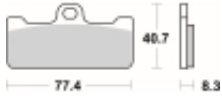

Link do produktu: <https://www.motorus.pl/sbs-695-ds-motocyklowe-klocki-hamulcowe-komplet-na-1-tarcze-p-34208.html>

SBS 695 DS motocyklowe klocki hamulcowe komplet na 1 tarczę

Cena	579,00 zł
Dostępność	2 do 30 dni
Czas wysyłki	Na zamówienie
Numer katalogowy	695 DS
Producent	SBS

Opis produktu

SBS 695DS motocyklowe klocki hamulcowe komplet na 1 tarczę

DS Racing – Dual Sinter (przód): klocki hamulcowe SBS DS Dual Sinter zostały stworzone by zaspokoić wymagania zawodników ścigających się w zmaganiach długodystansowych takich jak Lemans czy Bol d'or. Rekomendowane przez czołowych zawodników klas Superbike oraz Endurance. Dostępne dla wybranych modeli motocykli. Właściwości: • bardzo wysoki współczynnik tarcia oraz stała charakterystyka hamulców w pełnym zakresie temperatur • efektywne działanie już na początku procesu hamowania • nie wymagają rozgrzewania • eliminują efekt fadingu • ekstremalnie niskie zużycie okładziny czarnej • przeznaczone do użytku wyłącznie na torze wyścigowym