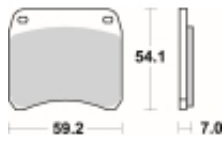

Link do produktu: <https://www.motorus.pl/sbs-698-hf-motocyklowe-klocki-hamulcowe-komplet-na-1-tarcze-p-34210.html>

SBS 698 HF motocyklowe klocki hamulcowe komplet na 1 tarczę

Cena	91,00 zł
Dostępność	2 do 30 dni
Czas wysyłki	Na zamówienie
Numer katalogowy	698 HF
Producent	SBS