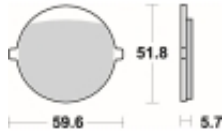

## SBS 699 HF motocyklowe klocki hamulcowe komplet na 1 tarczę

Cena	<b>91,00 zł</b>
Dostępność	<b>2 do 30 dni</b>
Czas wysyłki	<b>Na zamówienie</b>
Numer katalogowy	<b>699 HF</b>
Producent	<b>SBS</b>