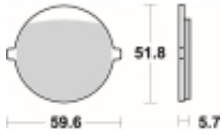

## SBS 699 HF motocyklowe klocki hamulcowe komplet na 1 tarczę

Cena	<b>91,00 zł</b>
Dostępność	<b>2 do 30 dni</b>
Czas wysyłki	<b>Na zamówienie</b>
Numer katalogowy	<b>699 HF</b>
Producent	<b>SBS</b>