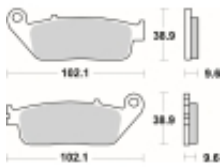

Link do produktu: <https://www.motorus.pl/sbs-700-hf-motocyklowe-klocki-hamulcowe-komplet-na-1-tarcze-p-34212.html>

SBS 700 HF motocyklowe klocki hamulcowe komplet na 1 tarczę

Cena	89,10 zł
Dostępność	2 do 30 dni
Czas wysyłki	Na zamówienie
Numer katalogowy	700 HF
Producent	SBS

Opis produktu

SBS 700HF motocyklowe klocki hamulcowe komplet na 1 tarczę

Wykonane z mieszaniny ceramicznej klocki SBS serii STREET zapewniają stabilną siłę hamowania wysoki poziom komfortu oraz ponadprzeciętną żywotność bez względu na warunki użytkowania. Klocki zaprojektowane zostały do użytku ulicznego. Ze względu na właściwości doceniane przez codziennych użytkowników jak i turystów motocyklowych. Zapewniają pewną i dobrze zbalansowaną siłę hamowania.