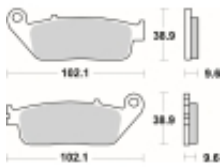

Link do produktu: <https://www.motorus.pl/sbs-700-hs-motocyklowe-klocki-hamulcowe-komplet-na-1-tarcze-p-33521.html>

SBS 700 HS motocyklowe klocki hamulcowe komplet na 1 tarczę

Cena	121,50 zł
Dostępność	2 do 30 dni
Czas wysyłki	Na zamówienie
Numer katalogowy	700 HS
Producent	SBS

Opis produktu

SBS 700HS motocyklowe klocki hamulcowe komplet na 1 tarczę

Klocki serii HS to idealne połączenie doskonale dozowanej wolnej od efektu fadingu siły hamowania z wysoką odpornością termiczną

Wykonane są ze spieków metali

Zaprojektowane z myślą o zastosowaniu w nowoczesnych mocnych motocyklach sportowych oraz w motocyklach ciężkich

Szybko odprowadzanie ciepła i nie tracą swoich właściwości pod wpływem temperatury