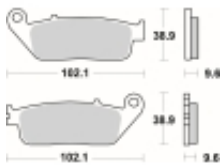

Link do produktu: <https://www.motorus.pl/sbs-700-hs-motocyklowe-klocki-hamulcowe-komplet-na-1-tarcze-p-33521.html>

## SBS 700 HS motocyklowe klocki hamulcowe komplet na 1 tarczę

Cena	<b>121,50 zł</b>
Dostępność	<b>2 do 30 dni</b>
Czas wysyłki	<b>Na zamówienie</b>
Numer katalogowy	<b>700 HS</b>
Producent	<b>SBS</b>