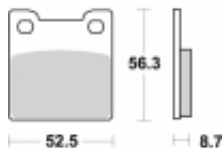

Link do produktu: <https://www.motorus.pl/sbs-701-hf-motocyklowe-klocki-hamulcowe-komplet-na-1-tarcze-p-34213.html>

SBS 701 HF motocyklowe klocki hamulcowe komplet na 1 tarczę

Cena	91,00 zł
Dostępność	2 do 30 dni
Czas wysyłki	Na zamówienie
Numer katalogowy	701 HF
Producent	SBS