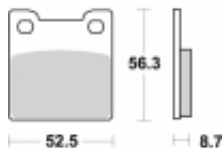

Link do produktu: <https://www.motorus.pl/sbs-701-ls-motocyklowe-klocki-hamulcowe-komplet-na-1-tarcze-p-33522.html>

SBS 701 LS motocyklowe klocki hamulcowe komplet na 1 tarczę

Cena	116,10 zł
Dostępność	2 do 30 dni
Czas wysyłki	Na zamówienie
Numer katalogowy	701 LS
Producent	SBS

Opis produktu

SBS 701LS motocyklowe klocki hamulcowe komplet na 1 tarczę

Klocki LS serii STREET EXCEL to połączenie doskonale dozowanej wolnej od efektu fadingu siły hamowania. Wykonane ze spieków metali. Klocki sprawdzają się doskonale we wszystkich sytuacjach gdzie niezmiernie ważne jest płynne i szybkie zatrzymanie. Szybko odprowadzają ciepło i nie tracą swoich właściwości pod wpływem temperatury jednocześnie są kompromisem pomiędzy maksymalnym współczynnikiem tarcia a minimalnym zużyciem tarczy hamulcowej. Należy używać wyłącznie do zacisków tylnego koła.