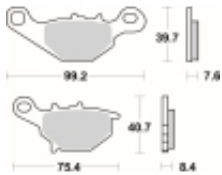

Link do produktu: <https://www.motorus.pl/sbs-702-hf-motocyklowe-klocki-hamulcowe-komplet-na-1-tarcze-p-34214.html>

## SBS 702 HF motocyklowe klocki hamulcowe komplet na 1 tarczę

Cena	<b>99,00 zł</b>
Dostępność	<b>2 do 30 dni</b>
Czas wysyłki	<b>Na zamówienie</b>
Numer katalogowy	<b>702 HF</b>
Producent	<b>SBS</b>