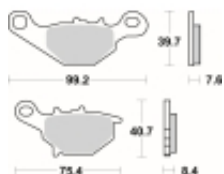

Link do produktu: <https://www.motorus.pl/sbs-702-rsi-motocyklowe-klocki-hamulcowe-komplet-na-1-tarcze-p-34215.html>

## SBS 702 RSI motocyklowe klocki hamulcowe komplet na 1 tarczę

Cena	<b>123,00 zł</b>
Dostępność	<b>2 do 30 dni</b>
Czas wysyłki	<b>Na zamówienie</b>
Numer katalogowy	<b>702 RSI</b>
Producent	<b>SBS</b>