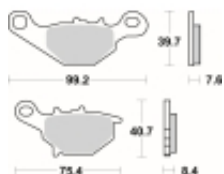

Link do produktu: <https://www.motorus.pl/sbs-702-rsi-motocyklowe-klocki-hamulcowe-komplet-na-1-tarcze-p-34215.html>

SBS 702 RSI motocyklowe klocki hamulcowe komplet na 1 tarczę

Cena	123,00 zł
Dostępność	2 do 30 dni
Czas wysyłki	Na zamówienie
Numer katalogowy	702 RSI
Producent	SBS