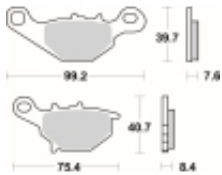

Link do produktu: <https://www.motorus.pl/sbs-702-si-motocyklowe-klocki-hamulcowe-komplet-na-1-tarcze-p-34216.html>

SBS 702 SI motocyklowe klocki hamulcowe komplet na 1 tarczę

Cena	112,00 zł
Dostępność	2 do 30 dni
Czas wysyłki	Na zamówienie
Numer katalogowy	702 SI
Producent	SBS

Opis produktu

SBS 702SI motocyklowe klocki hamulcowe komplet na 1 tarczę

Klocki hamulcowe SI

Klocki serii OFF ROAD wykonane ze spieków metali. W piasku czy w błocie w słońcu czy w deszczu specjalna mieszanka składników tworzących elementy cierne zapewni odpowiednią siłę hamowania. Nowoczesny materiał cierny stanowiący dorobek najnowszych technologii obróbki metali jest kompromisem pomiędzy siłą hamowania a minimalnym zużyciem. Charakterystyka klocka idealnie znosi arcytrudne warunki pracy jakie narzuca użytkowanie pojazdu w terenie.