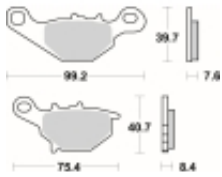

Link do produktu: <https://www.motorus.pl/sbs-702-si-motocyklowe-klocki-hamulcowe-komplet-na-1-tarcze-p-34216.html>

## SBS 702 SI motocyklowe klocki hamulcowe komplet na 1 tarczę

Cena	<b>112,00 zł</b>
Dostępność	<b>2 do 30 dni</b>
Czas wysyłki	<b>Na zamówienie</b>
Numer katalogowy	<b>702 SI</b>
Producent	<b>SBS</b>