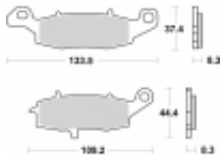

Link do produktu: <https://www.motorus.pl/sbs-704-hf-motocyklowe-klocki-hamulcowe-komplet-na-1-tarcze-p-34217.html>

SBS 704 HF motocyklowe klocki hamulcowe komplet na 1 tarczę

Cena	89,10 zł
Dostępność	2 do 30 dni
Czas wysyłki	Na zamówienie
Numer katalogowy	704 HF
Producent	SBS