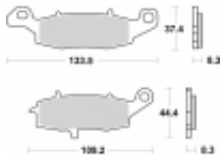

Link do produktu: <https://www.motorus.pl/sbs-704-ls-motocyklowe-klocki-hamulcowe-komplet-na-1-tarcze-p-33525.html>

## SBS 704 LS motocyklowe klocki hamulcowe komplet na 1 tarczę

|                  |                      |
|------------------|----------------------|
| Cena             | <b>126,00 zł</b>     |
| Dostępność       | <b>2 do 30 dni</b>   |
| Czas wysyłki     | <b>Na zamówienie</b> |
| Numer katalogowy | <b>704 LS</b>        |
| Producent        | <b>SBS</b>           |