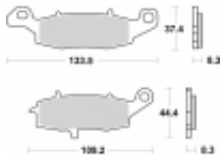

Link do produktu: <https://www.motorus.pl/sbs-704-rs-motocyklowe-klocki-hamulcowe-komplet-na-1-tarcze-p-33526.html>

SBS 704 RS motocyklowe klocki hamulcowe komplet na 1 tarczę

Cena	143,10 zł
Dostępność	2 do 30 dni
Czas wysyłki	Na zamówienie
Numer katalogowy	704 RS
Producent	SBS