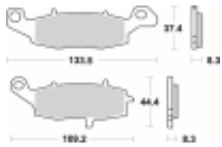

Link do produktu: <https://www.motorus.pl/sbs-705-hf-motocyklowe-klocki-hamulcowe-komplet-na-1-tarcze-p-34218.html>

## SBS 705 HF motocyklowe klocki hamulcowe komplet na 1 tarczę

Cena	<b>89,10 zł</b>
Dostępność	<b>2 do 30 dni</b>
Czas wysyłki	<b>Na zamówienie</b>
Numer katalogowy	<b>705 HF</b>
Producent	<b>SBS</b>