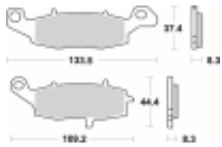

Link do produktu: <https://www.motorus.pl/sbs-705-hs-motocyklowe-klocki-hamulcowe-komplet-na-1-tarcze-p-33527.html>

SBS 705 HS motocyklowe klocki hamulcowe komplet na 1 tarczę

Cena	125,10 zł
Dostępność	2 do 30 dni
Czas wysyłki	Na zamówienie
Numer katalogowy	705 HS
Producent	SBS

Opis produktu

SBS 705HS motocyklowe klocki hamulcowe komplet na 1 tarczę

Klocki serii HS to idealne połączenie doskonale dozowanej wolnej od efektu fadingu siły hamowania z wysoką odpornością termiczną

Wykonane są ze spieków metali