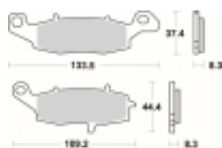

## SBS 705 RS motocyklowe klocki hamulcowe komplet na 1 tarczę

Cena	<b>121,50 zł</b>
Dostępność	<b>2 do 30 dni</b>
Czas wysyłki	<b>Na zamówienie</b>
Numer katalogowy	<b>705 RS</b>
Producent	<b>SBS</b>