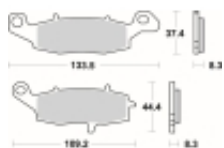

Link do produktu: <https://www.motorus.pl/sbs-705-rs-motocyklowe-klocki-hamulcowe-komplet-na-1-tarcze-p-33689.html>

SBS 705 RS motocyklowe klocki hamulcowe komplet na 1 tarczę

Cena	121,50 zł
Dostępność	2 do 30 dni
Czas wysyłki	Na zamówienie
Numer katalogowy	705 RS
Producent	SBS