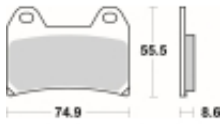

Link do produktu: <https://www.motorus.pl/sbs-706-dc-motocyklowe-klocki-hamulcowe-komplet-na-1-tarcze-p-34219.html>

SBS 706 DC motocyklowe klocki hamulcowe komplet na 1 tarczę

Cena	161,10 zł
Dostępność	2 do 30 dni
Czas wysyłki	Na zamówienie
Numer katalogowy	706 DC
Producent	SBS