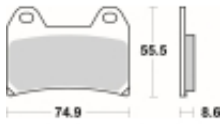

## SBS 706 DC motocyklowe klocki hamulcowe komplet na 1 tarczę

Cena	<b>161,10 zł</b>
Dostępność	<b>2 do 30 dni</b>
Czas wysyłki	<b>Na zamówienie</b>
Numer katalogowy	<b>706 DC</b>
Producent	<b>SBS</b>