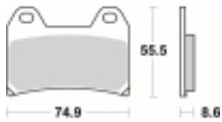

Link do produktu: <https://www.motorus.pl/sbs-706-ds-motocyklowe-klocki-hamulcowe-komplet-na-1-tarcze-p-34220.html>

SBS 706 DS motocyklowe klocki hamulcowe komplet na 1 tarczę

Cena	579,00 zł
Dostępność	2 do 30 dni
Czas wysyłki	Na zamówienie
Numer katalogowy	706 DS
Producent	SBS