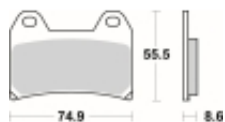

Link do produktu: <https://www.motorus.pl/sbs-706-hf-motocyklowe-klocki-hamulcowe-komplet-na-1-tarcze-p-34221.html>

SBS 706 HF motocyklowe klocki hamulcowe komplet na 1 tarczę

Cena	80,10 zł
Dostępność	2 do 30 dni
Czas wysyłki	Na zamówienie
Numer katalogowy	706 HF
Producent	SBS