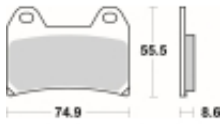

Link do produktu: <https://www.motorus.pl/sbs-706-hf-motocyklowe-klocki-hamulcowe-komplet-na-1-tarcze-p-34221.html>

SBS 706 HF motocyklowe klocki hamulcowe komplet na 1 tarczę

Cena	80,10 zł
Dostępność	2 do 30 dni
Czas wysyłki	Na zamówienie
Numer katalogowy	706 HF
Producent	SBS