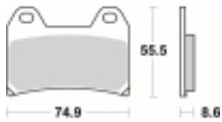

Link do produktu: <https://www.motorus.pl/sbs-706-hs-motocyklowe-klocki-hamulcowe-komplet-na-1-tarcze-p-33528.html>

SBS 706 HS motocyklowe klocki hamulcowe komplet na 1 tarczę

Cena	112,50 zł
Dostępność	2 do 30 dni
Czas wysyłki	Na zamówienie
Numer katalogowy	706 HS
Producent	SBS

Opis produktu

SBS 706HS motocyklowe klocki hamulcowe komplet na 1 tarczę

Klocki serii HS to idealne połączenie doskonale dozowanej wolnej od efektu fadingu siły hamowania z wysoką odpornością termiczną

Wykonane są ze spieków metali

Zaprojektowane z myślą o zastosowaniu w nowoczesnych mocnych motocyklach sportowych oraz w motocyklach ciężkich

Szybko odprowadzanie ciepła i nie tracą swoich właściwości pod wpływem temperatury