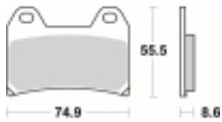

## SBS 706 RS motocyklowe klocki hamulcowe komplet na 1 tarczę

Cena	<b>130,50 zł</b>
Dostępność	<b>2 do 30 dni</b>
Czas wysyłki	<b>Na zamówienie</b>
Numer katalogowy	<b>706 RS</b>
Producent	<b>SBS</b>