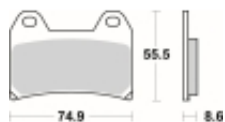

Link do produktu: <https://www.motorus.pl/sbs-706-rs-motocyklowe-klocki-hamulcowe-komplet-na-1-tarcze-p-33703.html>

SBS 706 RS motocyklowe klocki hamulcowe komplet na 1 tarczę

Cena	130,50 zł
Dostępność	2 do 30 dni
Czas wysyłki	Na zamówienie
Numer katalogowy	706 RS
Producent	SBS