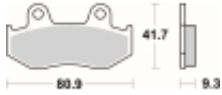

Link do produktu: <https://www.motorus.pl/sbs-709-si-motocyklowe-klocki-hamulcowe-komplet-na-1-tarcze-p-33675.html>

SBS 709 SI motocyklowe klocki hamulcowe komplet na 1 tarczę

Cena	87,30 zł
Dostępność	2 do 30 dni
Czas wysyłki	Na zamówienie
Numer katalogowy	709 SI
Producent	SBS

Opis produktu

SBS 709SI motocyklowe klocki hamulcowe komplet na 1 tarczę

Klocki hamulcowe SI

Klocki serii OFF ROAD wykonane ze spieków metali. W piasku czy w błocie w słońcu czy w deszczu specjalna mieszanka składników tworzących elementy cierne zapewni odpowiednią siłę hamowania. Nowoczesny materiał cierny stanowiący dorobek najnowszych technologii obróbki metali jest kompromisem pomiędzy siłą hamowania a minimalnym zużyciem. Charakterystyka klocka idealnie znosi arcytrudne warunki pracy jakie narzuca użytkowanie pojazdu w terenie.