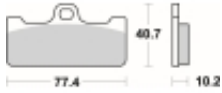

Link do produktu: <https://www.motorus.pl/sbs-711-dc-motocyklowe-klocki-hamulcowe-komplet-na-1-tarcze-p-33530.html>

SBS 711 DC motocyklowe klocki hamulcowe komplet na 1 tarczę

Cena	179,00 zł
Dostępność	2 do 30 dni
Czas wysyłki	Na zamówienie
Numer katalogowy	711 DC
Producent	SBS