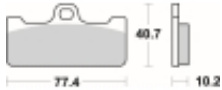

Link do produktu: <https://www.motorus.pl/sbs-711-ds-motocyklowe-klocki-hamulcowe-komplet-na-1-tarcze-p-33531.html>

SBS 711 DS motocyklowe klocki hamulcowe komplet na 1 tarczę

Cena	605,00 zł
Dostępność	2 do 30 dni
Czas wysyłki	Na zamówienie
Numer katalogowy	711 DS
Producent	SBS