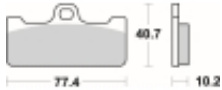

Link do produktu: <https://www.motorus.pl/sbs-711-rs-motocyklowe-klocki-hamulcowe-komplet-na-1-tarcze-p-34226.html>

SBS 711 RS motocyklowe klocki hamulcowe komplet na 1 tarczę

Cena	144,00 zł
Dostępność	2 do 30 dni
Czas wysyłki	Na zamówienie
Numer katalogowy	711 RS
Producent	SBS