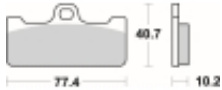

Link do produktu: <https://www.motorus.pl/sbs-711-rs-motocyklowe-klocki-hamulcowe-komplet-na-1-tarcze-p-34226.html>

SBS 711 RS motocyklowe klocki hamulcowe komplet na 1 tarczę

Cena	144,00 zł
Dostępność	2 do 30 dni
Czas wysyłki	Na zamówienie
Numer katalogowy	711 RS
Producent	SBS

Opis produktu

SBS 711RS motocyklowe klocki hamulcowe komplet na 1 tarczę

Klocki hamulcowe RS [ROAD RACING - SINTER]

Są to klocki wykonane ze spieków do przednich hamulców sportowych motocykli. Preferowane przez teamy sportowe oraz motocyklistów jeżdżących amatorsko po torze wyścigowym.

Klocki RS dostępne są do większości modeli supersportowych motocykli i NIE posiadają dopuszczenia do ruchu ulicznego !!!

Właściwości:

- nie wymagają wstępnego rozgrzewania
- wysoki współczynnik tarcia i stabilne czucie hamulców
- stałe właściwości hamulców w pełnym zakresie temperatur